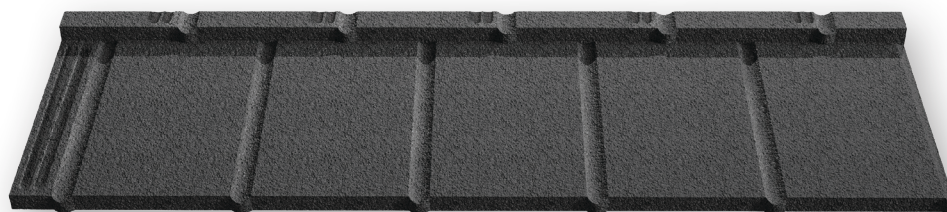

# FIȘĂ TEHNICĂ

**Novatik**

**NATURA** | SLATE

Învelitori moderne cu un design minimalist, ce oferă aspectul plăcilor de ardezie îmbinat perfect cu rezistență oțelului. Imaginea de ansamblu a acoperișului NATURA SLATE este atipică pentru țiglele metalice datorită designului modulelor ce permite crearea unei configurații care te duce cu gândul la învelitorile din plăci de ardezie. Acest profil plat se pretează atât placărilor verticale cât și acoperișurilor înclinate, reprezentând soluția ideală pentru construcțiile cu un design modern, contemporan, dar și pentru renovări. Învelitorile plate în culori neutre reprezintă principalele tendințe în arhitectura modernă, fiind ușor de integrat în proiectele contemporane.

## CULOARE

DARK MOON

## DATE TEHNICE

LUNGIME TOTALĂ	1310 mm
LUNGIME UTILĂ MODUL	1250 mm
LĂȚIME UTILĂ MODUL	370 mm
NUMĂR MODULE / MP	2.15 module
PANTA ACOPERIȘ	Min. 16°
GREUTATE / MP	6.23 kg/mp
DISTANȚĂ MONTAJ ȘIPCĂ SUPORT	370 mm
TIP OȚEL/ GROSIME OȚEL	S280GD+AZ150 / 0.40 mm
PROTECȚIE ANTICOROZIVĂ	Strat de protecție AlZn 150 g/mp
FINISAJ TEXTURAT	Rășină acrilică + Rocă Vulcanică (Bazalt) + Lac protecție
GROSIME TOTALĂ	Aproximativ 1.50 mm
GARANȚIE ESTETICĂ	20 ani
GARANȚIE TEHNICĂ	50 ani