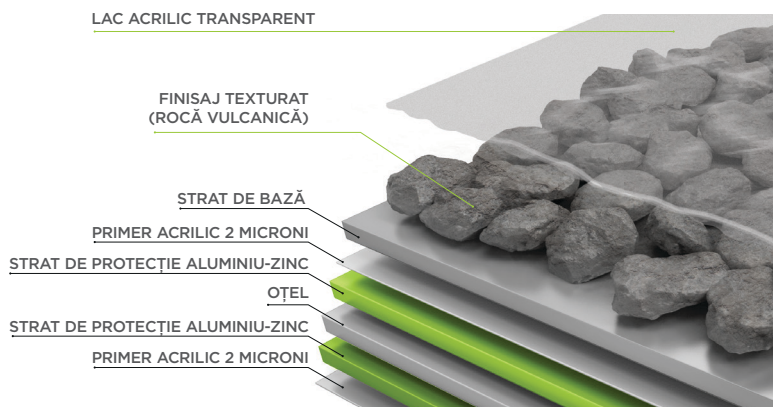

# FIȘĂ TEHNICĂ

**Novatik**

**NATURA** | SLATE

Învelitori moderne cu un design minimalist, ce oferă aspectul plăcilor de ardezie îmbinat perfect cu rezistență oțelului. Imaginea de ansamblu a acoperișului NATURA SLATE este atipică pentru țiglele metalice datorită designului modulelor ce permite crearea unei configurații care te duce cu gândul la învelitorile din plăci de ardezie. Acest profil plat se pretează atât placărilor verticale cât și acoperișurilor înclinate, reprezentând soluția ideală pentru construcțiile cu un design modern, contemporan, dar și pentru renovări. Învelitorile plate în culori neutre reprezintă principalele tendințe în arhitectura modernă, fiind ușor de integrat în proiectele contemporane.

## DATE TEHNICE

LUNGIME TOTALĂ	1310 mm
LUNGIME UTILĂ MODUL	1250 mm
LĂȚIME UTILĂ MODUL	370 mm
NUMĂR MODULE / MP	2.15 module
PANTA ACOPERIȘ	Min. 16°
GREUTATE / MP	6.23 kg/mp
DISTANȚĂ MONTAJ ȘIPCĂ SUPORT	370 mm
TIP OȚEL/ GROSIME OȚEL	S280GD+AZ150 / 0.40 mm
PROTECȚIE ANTICOROZIVĂ	Strat de protecție AlZn 150 g/mp
FINISAJ TEXTURAT	Rășină acrilică + Rocă Vulcanică (Bazalt) + Lac protecție
GROSIME TOTALĂ	Aproximativ 1.50 mm
GARANȚIE ESTETICĂ	20 ani
GARANȚIE TEHNICĂ	50 ani