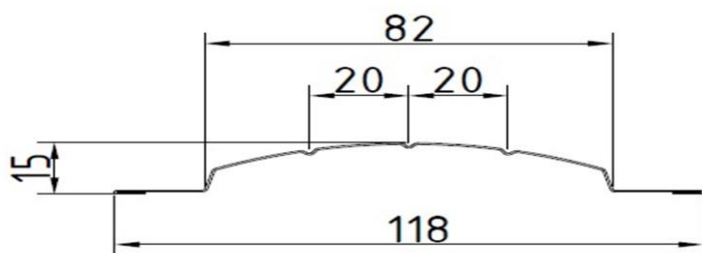

GARD VERTICAL ZEBRA Y 118 Rotund/Drept

Gardul Vertical Zebra Y 118 Rotund/Drept este un gard din șipcă metalică convexă spre exterior cu marginea superioară rotundă sau dreaptă. Disponibil pentru Finisajele Brilliant și Fresco Duo.

Elemente componente	Dimensiuni (mm)
Șipcă metalică	118
• lățime profil	82
• înălțime profil	15
• nr. nervuri	3
• distanța dintre 2 nervuri	20
ȘURUBURI METAL 4.8*19MM (opțional)	cutie 250 BUC.
Grosime finisaje	
- Brilliant	0,60 mm
- Fresco DUO	0,50mm/0,60 mm*
Protecție finisaje	
- Brilliant	120 g/mp Mg+Zn
- Fresco Duo	200÷275 g/mp Zn

*RAL 6019, 7001,1015

Avantaje:

- Posibilitatea de producție la **înălțimi personalizate**
- Disponibil în **peste 10 variante de culori** (pentru a fi realizat la culoarea acoperișului)
- **Ușor și rapid** de ansamblat și de întreținut
- **Rezistență înaltă** la coroziune și decolorare
- **Aspect estetic**
- **Rezistență ridicată la deformare mecanică** (profil fălțuit)
- **Montaj rapid și facil**
- **Durata de viață** până la 30 de ani

Profil șipcă metalică