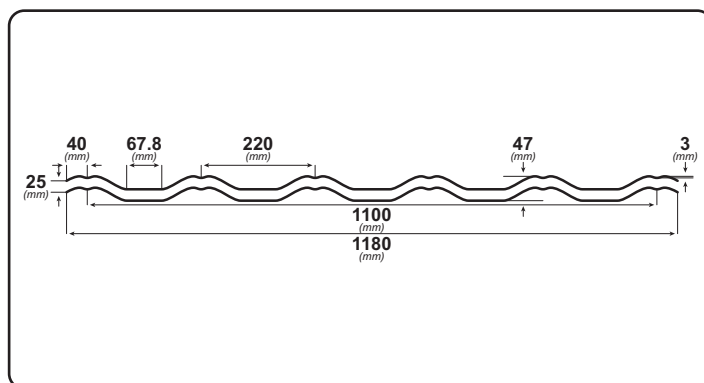

**GOTIC**

Țigla GOTIC este profilată din oțel de grosime între 0,45 și 0,60 mm, zincat (Z225-Z275), acoperit cu un strat de vopsea în variantă lucioasă și mată.

Țigla metalică GOTIC se produce în 29 de nuanțe, astfel încât fiecărei construcții i se poate alege acoperișul perfect.

Țigla metalică GOTIC poate fi livrată cu lungimi cuprinse între 500 mm și 7000 mm.

Sistemul inovativ de îmbinare permite suprapunerea modulelor de țigla în ambele laterale, ușurând astfel considerabil procesul și costurile de montaj.

<b>CARACTERISTICI TEHNICE</b>	<b>Material</b>	Tablă din oțel, zincată pe ambele părți protejată cu poliester
	<b>Grosime nominală</b>	0,45 mm - 0,6 mm
	<b>Lățime totală</b>	1180 mm
	<b>Lățime utilă de acoperire</b>	1100 mm
	<b>Lungimea modulului</b>	350 / 400 mm
	<b>Înălțimea totală</b>	47 mm
	<b>Greutate pe suprafață</b>	4 - 5 kg / mp
	<b>Înclinația minimă</b>	8° dacă nu sunt necesare îmbinări diagonale / 14° în cazul îmbinărilor diagonale
	<b>Garanție finisaj lucios</b>	10 ani garanție pentru caracteristicile de culoare și coroziune
	<b>Garanție finisaj mat</b>	15 ani garanție pentru caracteristicile de culoare și coroziune
<b>Garanție finisaj GrandeMat</b>	30 ani garanție pentru caracteristicile de culoare și coroziune	
<b>Durată de viață</b>	60 de ani, rezistență la variațiile de temperatură	